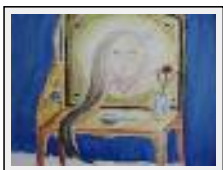

"Les fleurs cachées"

Dimensions (HxL) : 19x27 cm (3 P)
Style : Réalisme / Tech. : huile sur toile marouflée
Thème : Fleur / Catégorie : Peinture
Année : 2006

"Cerf-volant"

Dimensions (HxL) : 22x27 cm (3 F)
Style : Abstrait / Tech. : huile sur toile marouflée
Thème : Imagination / Catégorie : Peinture
Année : 2006
Desc. : Kite

"Tour Eiffel"

Dimensions (HxL) : 19x27 cm (3 P)
Style : Abstrait / Tech. : huile sur toile marouflée
Thème : Imagination / Catégorie : Peinture
Année : 2006
Desc. : Tower Eiffel

"Paysage insolite"

Dimensions (HxL) : 22x27 cm (3 F)
Style : Surréaliste / Tech. : huile sur toile marouflée
Thème : Paysage / Catégorie : Peinture
Année : 2006
Desc. : Unusual landscape