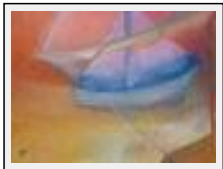

"Bateaux et crepuscule"

Dimensions (HxL) : 50x61 cm (12 F)
Style : Art-déco / Tech. : Huile sur toile de lin
Thème : Marines / Catégorie : Peinture
Année : 2006
Desc. : Boats and twilight