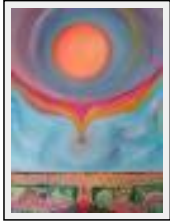

"Coupe de fruits"

Dimensions (HxL) : 54x65 cm (15 F)
Style : Surréaliste / Tech. : Huile sur toile de lin
Thème : Nature morte / Catégorie : Peinture
Desc. : Basket of fruits

"Spectacle"

Dimensions (HxL) : 81x60 cm (25 P)
Style : Surréaliste / Tech. : Huile sur toile de lin
Thème : Imagination / Catégorie : Peinture
Année : 2006
Desc. : Spectacle