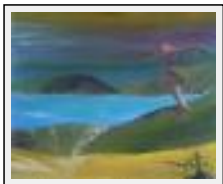

"Mer et rêve"

Dimensions (HxL) : 50x61 cm (12 F)
Style : Surréaliste / Tech. : Huile sur toile de lin
Thème : Paysage / Catégorie : Peinture
Année : 2006
Desc. : Sea and dream